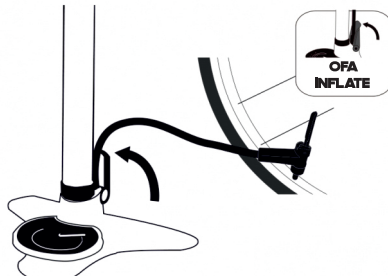

Hustilka BETO CFL-003 velká AI TLR TANK

Velká nožní pumpa s integrovaným tlakovým tankem.

OFA (One For All Tubeless), slitinová nožní pumpa se schopností usadit bezdušové pneumatiky. Jeho lehká trubková konstrukce je vybavena vnitřní nárazovou nádrží. Potřebujete jen osm tahů k vyplnění tanku, až 9 barů. Páka pumpy OFA přepíná mezi režimy. Výkon pumpy maximálně 160psi / 11 bar. Součástí pumpy jsou i redukce na koncovku hadice.

OFA, přepínací páčka mezi režimy tank a standardní nožní pumpa. Dejte páčku do polohy „CHARGE” a natlakujte nádrž.

Zapněte koncovku hadice na ventilček kola a dejte páčku OFA do polohy „INFLATE”. Natlakovaná nádrž se vypustí do pláště/duše.

Pokud je páčka OFA v poloze Inflate, jste ve standardním režimu nožní pumpy.

PROFIL
BICYCLES CZ
www.profilshop.cz

Země původu: Čína

Dovozce:

PROFIL BICYCLES CZ s.r.o.
Hněvotín 31, 783 47

tel.: +420 585 945 535
fax: +420 585 754 438